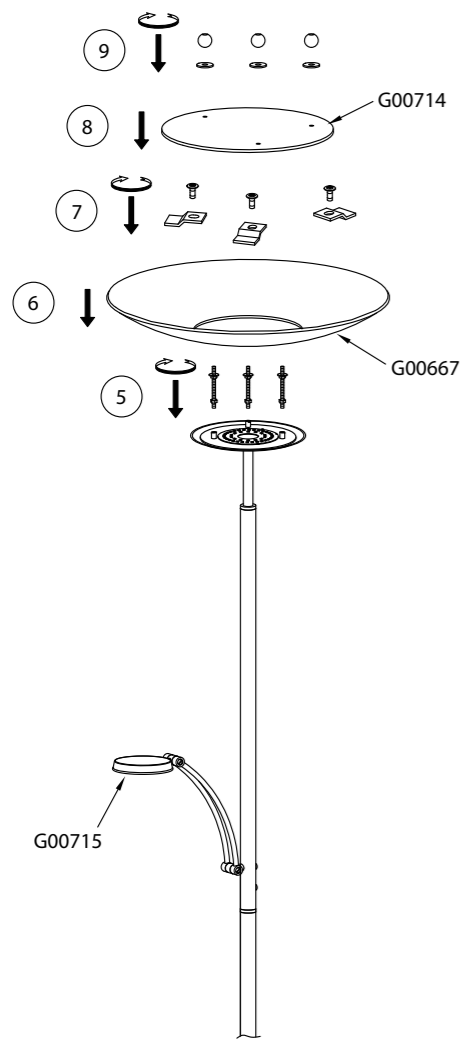

LED	28 W / 4 W
	3.400 lm / 500 lm
	35 W
	3.300 lm
t	20.000 h
T <sub>k</sub>	3.000 K
	15.000 x
	< 0,5 s

833411 / 833535

230V / 50Hz~

1xLED-Board 24V DC / 28W

1xLED-Board 24V DC / 4W

x1 x1

x1 x1

x1 x3

4

5

6

147