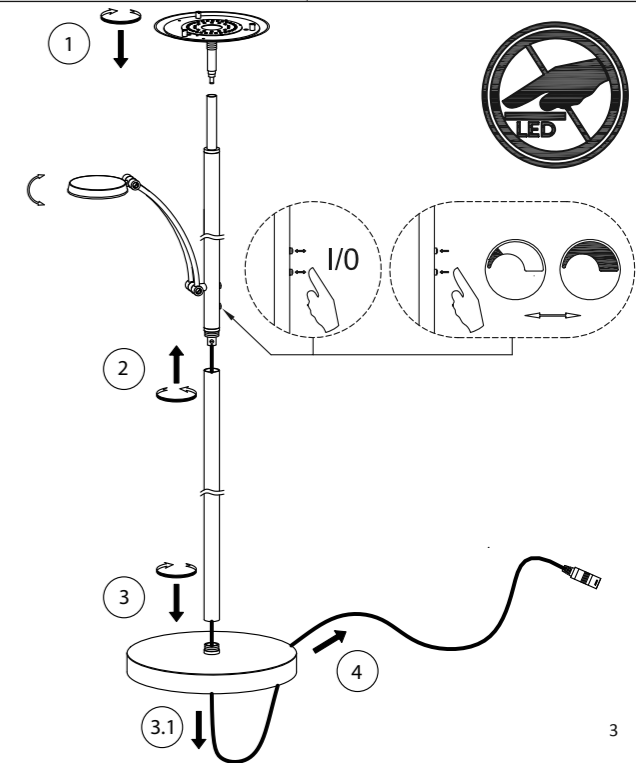

LED	28 W / 4 W
	3.400 lm / 500 lm
	35 W
	3.300 lm
t	20.000 h
T <sub>k</sub>	3.000 K
	15.000 x
	< 0,5 s

833411 / 833535

230V / 50Hz~

1xLED-Board 24V DC / 28W

1xLED-Board 24V DC / 4W

x1 x1

x1 x1

x1 x3