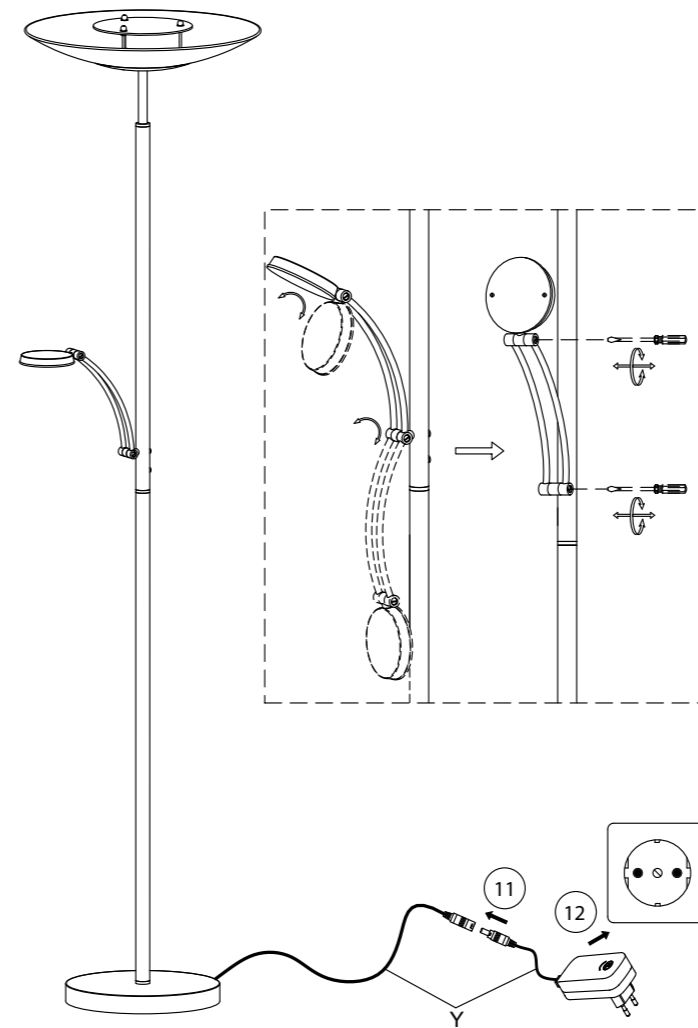

LED	28 W / 4 W
	3.400 lm / 500 lm
	35 W
	3.300 lm
t	20.000 h
T <sub>k</sub>	3.000 K
	15.000 x
	< 0,5 s

833411 / 833535

230V / 50Hz~

1xLED-Board 24V DC / 28W

1xLED-Board 24V DC / 4W

x1 x1

x1 x1

x1 x3

4

5

6

147